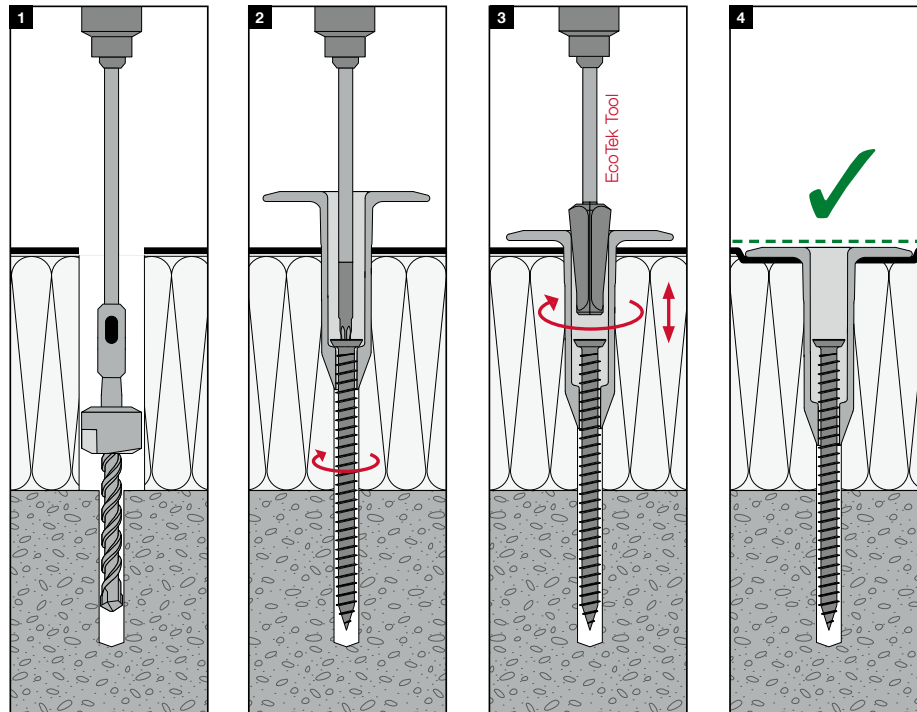

## Betonschraube JBS-R/EcoTek (vorassembliert) | JBS-R/EcoTek (pre-assembled)

Zubehör Accessoires	Artikelnummer Article Number	EAN
Bit Innensechsrund   Bit hexalobular TX30-1/4"/Ex200	9253014200	4039161010975
Bit Innensechsrund   Bit hexalobular TX30-1/4"/Ex350	9253014350	4061245021096
Bitverlängerung   Bit extension M6x300	9150000003	4250483605216
Hammerbohrer SDS plus®   Hammer drill SDS plus® 6x160	9270006160	4061245080253
Hammerbohrer SDS plus®   Hammer drill SDS plus® 6x260	9270006260	4061245080277
Hammerbohrer A-Konus mit Bund   Hammer drill A cone with flange 6x100/35	9270060102	4061245080178
Bohrverlängerung   Drill extension SDS 500 mm	9271950000	4061245080109
EcoTek Tool komplett   Complete EcoTek Tool	8595100000	4061245062518
Hüfttasche Flachdach   Hip belt flat roof	9150000000	4061245059808
Starterset   Starter set JBS-R 100/EcoTek	2799000001	4061245074542